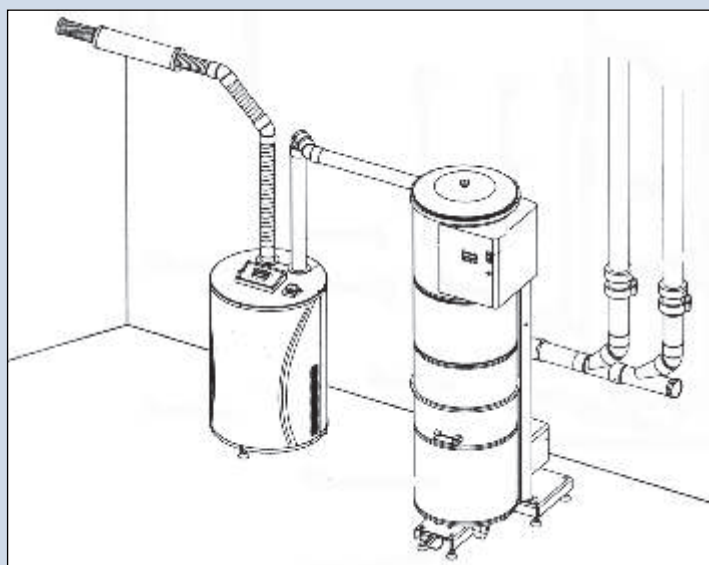

průmyslové provozy jsou jednotky s vysokým výkonem, konstruovány včetně úspory nákladů za pracovní sílu. Skládají se ze sací jednotky a upravovat podle konkrétních požadavků uživatele.

možnosti řešení. Bližší informace o parametrech vysávacích systémů pro
oří osobním kontaktu s pracovníky firmy BEAM ČR.

Systemy s proměnným výkonem

12

SYSTEM S POSTUPNÝM PŘIPOJOVÁNÍM SACÍCH JEDNOTEK

System s postupným připojováním sacích jednotek dle momentálního požadavku na odběr představuje pro svého uživatele mnohem větší užitnou hodnotu než systémy s jednou sací jednotkou. System lze libovolně rozšiřovat až na tři sací jednotky. Díky použití elektronického ovládacího SEC systému, který zajišťuje automatický rozběh a vypnutí motorů v závislosti na počtu současně vysávaných míst, lze příznivě regulovat výkonové parametry, účinnost a spotřebu elektrické energie. Díky těmto vlastnostem lze ušít na míru vysávací systém pro zákazníky i s těmi nejnáročnějšími požadavky. Výhody systému se nejvíce projeví v rozsáhlých administrativních budovách a hotelech s proměnlivým počtem až 12 uživatelů současně s požadavkem nezávislého provozu na sobě bez jakékoliv ztráty výkonu.

14

SYSTEM S PLYNULOU REGULACÍ VÝKONU

Jedna jednotka s plynulou regulací výkonu nahradí až tři jednotky systému s postupným připojováním. Řídící elektronika kromě zapínání a vypínání turbín reguluje jejich vlastní výkon v závislosti na vyhodnocení počtu zapojených uživatelů. Díky této regulaci využívá systém elektrickou energii nejefektivněji ze všech systémů. Nejvyšší účinnost, variabilita provedení a konfigurace systému, možnost automatické regulace výkonu v závislosti na množství současně vysávaných míst, signalizace o funkčnosti a aktuálním stavu s výstupem na monitorovací systém budovy, vzdálený přístup a ovládání, to jsou jen některé z vlastností, které řadí tento typ mezi absolutní špičku v oboru. Využití nacházejí především tam, kde rozhodujícími požadavky jsou nezávislost systému na obsluze, automatická a stoprocentní funkčnost v každé situaci a bezporuchový provoz po dlouhou dobu bez nutnosti rozsáhlých servisních úkonů. System umožňuje úklid až 14ti uživatelům současně.

Quality First