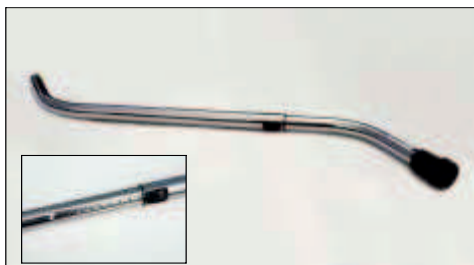

Quality First