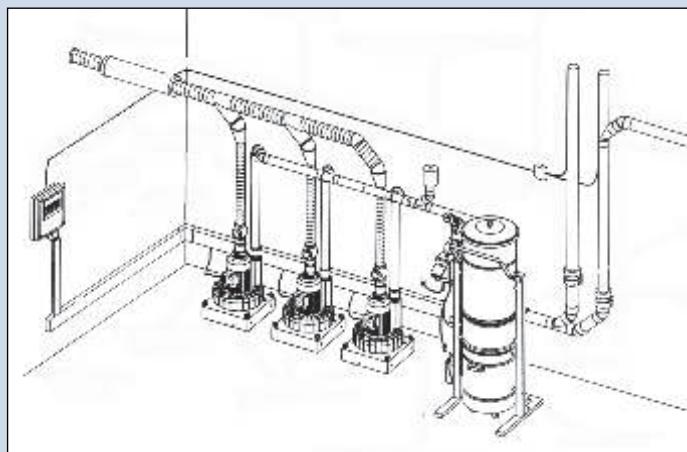

průmyslové provozy jsou jednotky s vysokým výkonem, konstruovány včetně úspory nákladů za pracovní sílu. Skládají se ze sací jednotky a upravovat podle konkrétních požadavků uživatele.

možnosti řešení. Bližší informace o parametrech vysávacích systémů pro
oří osobním kontaktu s pracovníky firmy BEAM ČR.

Systemy s proměnným výkonem

12

SYSTEM S POSTUPNÝM PŘIPOJOVÁNÍM SACÍCH JEDNOTEK

System s postupným připojováním sacích jednotek dle momentálního požadavku na odběr představuje pro svého uživatele mnohem větší užitnou hodnotu než systémy s jednou sací jednotkou. System lze libovolně rozšiřovat až na tři sací jednotky. Díky použití elektronického ovládacího SEC systému, který zajišťuje automatický rozběh a vypnutí motorů v závislosti na počtu současně vysávaných míst, lze příznivě regulovat výkonové parametry, účinnost a spotřebu elektrické energie. Díky těmto vlastnostem lze ušít na míru vysávací systém pro zákazníky i s těmi nejnáročnějšími požadavky. Výhody systému se nejvíce projeví v rozsáhlých administrativních budovách a hotelech s proměnlivým počtem až 12 uživatelů současně s požadavkem nezávislého provozu na sobě bez jakékoliv ztráty výkonu.

14

SYSTEM S PLYNULOU REGULACÍ VÝKONU

Jedna jednotka s plynulou regulací výkonu nahradí až tři jednotky systému s postupným připojováním. Řídící elektronika kromě zapínání a vypínání turbín reguluje jejich vlastní výkon v závislosti na vyhodnocení počtu zapojených uživatelů. Díky této regulaci využívá systém elektrickou energii nejefektivněji ze všech systémů. Nejvyšší účinnost, variabilita provedení a konfigurace systému, možnost automatické regulace výkonu v závislosti na množství současně vysávaných míst, signalizace o funkčnosti a aktuálním stavu s výstupem na monitorovací systém budovy, vzdálený přístup a ovládání, to jsou jen některé z vlastností, které řadí tento typ mezi absolutní špičku v oboru. Využití nacházejí především tam, kde rozhodujícími požadavky jsou nezávislost systému na obsluze, automatická a stoprocentní funkčnost v každé situaci a bezporuchový provoz po dlouhou dobu bez nutnosti rozsáhlých servisních úkonů. System umožňuje úklid až 14ti uživatelům současně.

Quality First