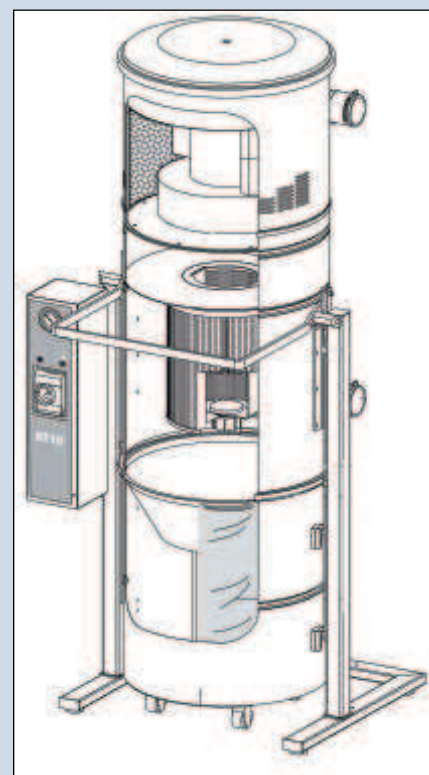

Systemy s konstantním výkonem

SYSTEM S JEDNOU SACÍ JEDNOTKOU

Nejjednodušším systémem průmyslového vysávání z hlediska, funkčnosti, variability využití či možného rozšiřování a úprav systému je sestava separátoru s jednou sací jednotkou. Při výrazně nižších počátečních nákladech na pořízení a instalaci poskytne svému uživateli plnohodnotný výkon v každodenním náročném provozu. Systém umožňuje úklid až na 6-ti místech současně. Je konstruován pro instalaci především v administrativních budovách, penzionech a hotelech s převážně konstantním počtem současně zapojených vysávaných míst.

SYSTEM S INTEGROVANOU JEDNOTKOU

Pro objekty, kde při rozhodování jsou výraznými faktory také požadavky na minimum prostoru a jednoduchou obsluhu, nachází optimální využití vysávací komplet, ve kterém je sací jednotka integrována v tělese separátoru. Vysávací komplet poskytuje vysoký výkon a umožňuje úklid 1 až 3 uživatelů současně. Systém je vybaven kontrolním elektrickým panelem, který informuje o aktuálním stavu systému a signalizuje zaplnění prachového kanystru.

Centrální vysávací systémy firmy BEAM pro komerční prostory a lehké pro každodenní náročný provoz tak, aby přinesly zefektivnění úklidu separační nádoby. Tyto centrální vysávací jednotky lze dále rozšiřovat a

Variabilita systémů centrálního vysávání firmy BEAM přináší mnoho dalších komerční prostory získáte z katalogových listů "TECHNICKÉ PARAMETRY" a p