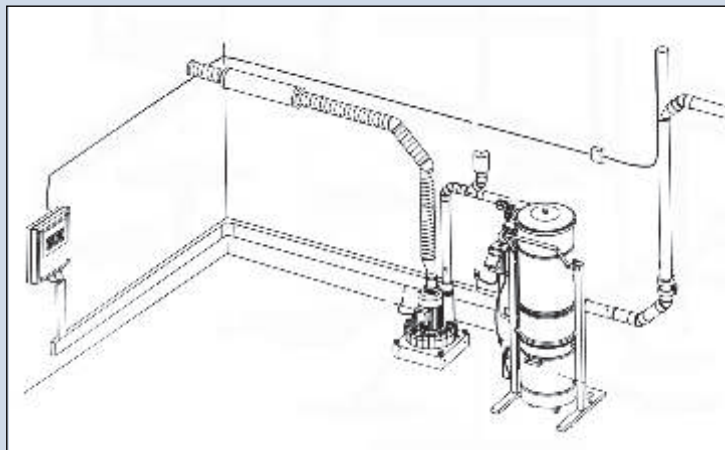

Systemy s konstantním výkonem

SYSTEM S JEDNOU SACÍ JEDNOTKOU

Nejjednodušším systémem průmyslového vysávání z hlediska, funkčnosti, variability využití či možného rozšiřování a úprav systému je sestava separátoru s jednou sací jednotkou. Při výrazně nižších počátečních nákladech na pořízení a instalaci poskytne svému uživateli plnohodnotný výkon v každodenním náročném provozu. Systém umožňuje úklid až na 6-ti místech současně. Je konstruován pro instalaci především v administrativních budovách, penzionech a hotelech s převážně konstantním počtem současně zapojených vysávaných míst.

SYSTEM S INTEGROVANOU JEDNOTKOU

Pro objekty, kde při rozhodování jsou výraznými faktory také požadavky na minimum prostoru a jednoduchou obsluhu, nachází optimální využití vysávací komplet, ve kterém je sací jednotka integrována v tělese separátoru. Vysávací komplet poskytuje vysoký výkon a umožňuje úklid 1 až 3 uživatelů současně. Systém je vybaven kontrolním elektrickým panelem, který informuje o aktuálním stavu systému a signalizuje zaplnění prachového kanystru.

Centrální vysávací systémy firmy BEAM pro komerční prostory a lehké pro každodenní náročný provoz tak, aby přinesly zefektivnění úklidu separační nádoby. Tyto centrální vysávací jednotky lze dále rozšiřovat a

Variabilita systémů centrálního vysávání firmy BEAM přináší mnoho dalších komerční prostory získáte z katalogových listů "TECHNICKÉ PARAMETRY" a p